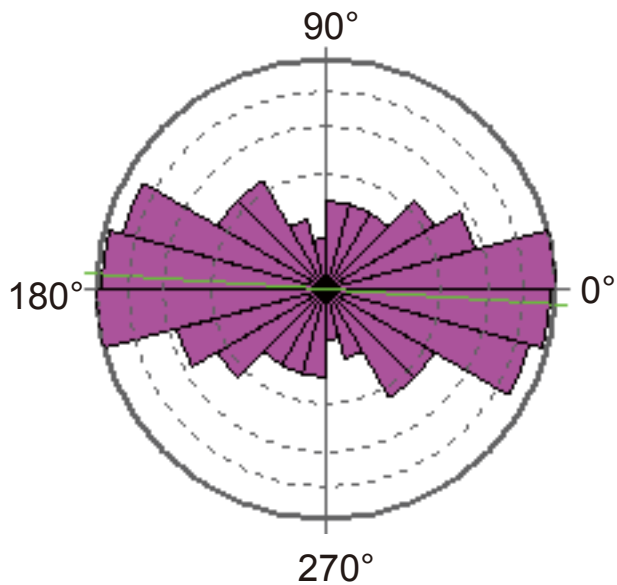

Wild-type

vab-10(tk27)